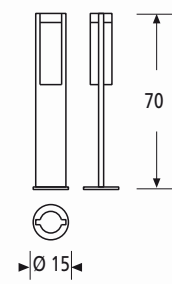

265

565

566

567