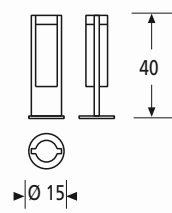

265

565

566

567