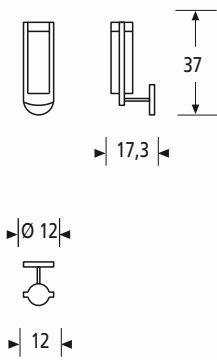

265

565

566

567