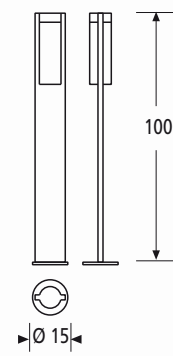

265

565

566

567