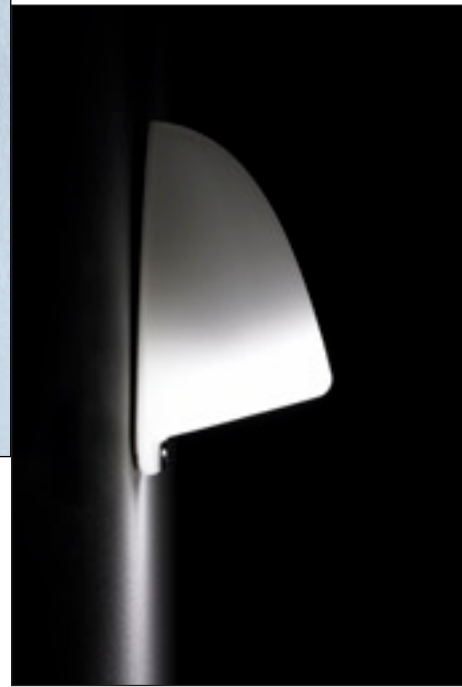

Balma

Balma

Design by Jordi Vilardell

MEDIDAS - SIZES	ACABADOS - FINISHES
<p>►9,5◄</p> <p>17</p> <p>269</p>	<p>Difusor cristal mate Clear-Sand Blasted</p> <p>IP-55 </p> <p>GX53 CFL 7W - 9W - 13W</p>

Balma

Design by Jordi Vilardell

MEDIDAS - SIZES		ACABADOS - FINISHES	
<p>569-1</p>	<p>569-2</p>	<p>569-3</p>	<p>01. Blanco-White 02. Negro-Black 03. Verde-Green 04. Oxirón-Dark grey texture metallic 05. Marrón óxido-Oxide brown 06. Tabaco-Tabac 07. Plata-Silver 08. Bronce-Bronze 11. Marfil-Ivory 12. Burdeos-Burgundy</p> <p>Difusor cristal mate Clear-Sand Blasted</p> <p>IP-55 Class I CFL 7W - 9W - 13W</p>
<p>570-1</p>	<p>570-2</p>	<p>570-3</p>	
<p>571</p>			

Balma

Design Jordi Vilardell

La colección Balma con sus formas suaves y elegantes crea un ambiente agradable a su alrededor. En su interior se aloja una lámpara de bajo consumo orientada hacia el suelo, evitando la contaminación lumínica.

The Balma collection with its soft and elegant forms creates a pleasant atmosphere around you. Inside the same you will find a low-consumption lamp oriented towards the floor in order to avoid light contamination.