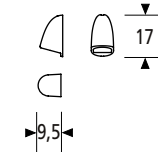

269

570-1

569-2

571

ACABADOS-FINISHES:
01. Blanco-White
02. Negro-Black
03. Verde-Green
04. Oxirón-Dark grey texture metallic
05. Marrón óxido-Brown oxide
06. Tabaco-Tabac
07. Plata-Silver

Difusor cristal mate
Clear-Sand Blasted

IP-55 Clase I

GX53 CFL
7W → 40W
9W → 50W
13W → 70W

269