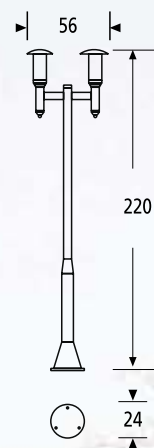

161

1. **ACABADOS:**
   01. Blanco-White
   02. Negro-Black
   03. Verde-Green
   04. Oxirón-Dark grey texture metallic
   05. Marrón óxido-Brown oxide
   06. Tabaco-Tabac
   07. Plata-Silver
   08. Bronce-Bronze
   09. Azul-Blue

Difusor metacrilato transparente
Metacrylate difusser

IP-55 Clase I

E-27
60 W 11 W