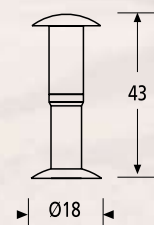

Difusor metacrilato transparente
 Metacrylate difusser

IP-55 Clase I

E-27
 60 W 11 W

Olimpia

545

- ACABADOS:**
 01. Blanco-White
 02. Negro-Black
 03. Verde-Green
 04. Oxirón-Dark grey texture metallic
 05. Marrón óxido-Brown oxide
 06. Tabaco-Tabac
 07. Plata-Silver
 08. Bronce-Bronze
 09. Azul-Blue

Difusor metacrilato transparente
 Metacrylate difusser

IP-54 Clase I

E-27
 60 W 11 W

261

- ACABADOS:**
 01. Blanco-White
 02. Negro-Black
 03. Verde-Green
 04. Oxirón-Dark grey texture metallic
 05. Marrón óxido-Brown oxide
 06. Tabaco-Tabac
 07. Plata-Silver
 08. Bronce-Bronze
 09. Azul-Blue