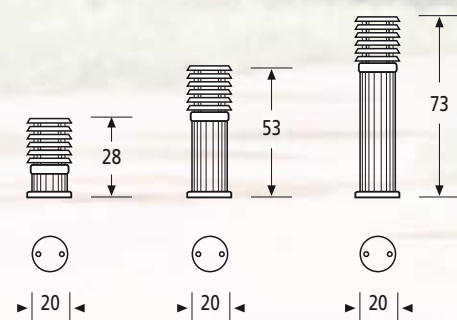

Radial

PUNT VERD IL·LUMINACIÓ, S.L.
C. de Santa Anna, 117, 1er
08290 CERDANYOLA DEL VALLÈS

Tel. (34) 93 580 50 50
Fax (34) 93 580 68 66

info@alartpuntverd.com
www.alartpuntverd.com