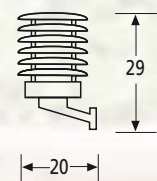

502

1. **ACABADOS:**
   01. Blanco-White
   02. Negro-Black
   03. Verde-Green
   04. Oxirón-Dark grey texture metallic
   05. Marrón óxido-Oxide brown
   06. Tabaco-Tabac
   07. Plata-Silver
   09. Azul-Blue

Difusor metacrilato transparente
Metacrylate difusser

IP-54 Clase I

E-27 60 W 11 W

525

1. **ACABADOS:**
   01. Blanco-White
   02. Negro-Black
   03. Verde-Green
   04. Oxirón-Dark grey texture metallic
   05. Marrón óxido-Oxide brown
   06. Tabaco-Tabac
   07. Plata-Silver
   09. Azul-Blue

Difusor metacrilato transparente
Metacrylate difusser

IP-55 Clase I

E-27 60 W 11 W

525 P 525 M 525 G