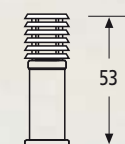

Difusor metacrilato transparente
 Metacrylate difusser

IP-54 Clase I

E-27 60 W 11 W

Radial

544

- ACABADOS:**
 Cabezal y base de aluminio
 Aluminium and heat base
 Madera de IROKO tratada para exterior
 IROKO wood treatment for outdoor

Difusor metacrilato transparente
 Metacrylate difusser

IP-54 Clase I

E-27 60 W 11 W

526

- ACABADOS:**
 01. Blanco-White
 02. Negro-Black
 03. Verde-Green
 04. Oxirón-Dark grey texture metallic
 05. Marrón óxido-Oxide brown
 06. Tabaco-Tabac
 09. Azul-Blue