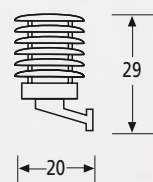

Difusor metacrilato transparente
 Metacrylate difusser

IP-54 Clase I

E-27 60 W 11 W

Radial

544

- ACABADOS:**
 Cabezal y base de aluminio
 Aluminium and heat base
 Madera de IROKO tratada para exterior
 IROKO wood treatment for outdoor