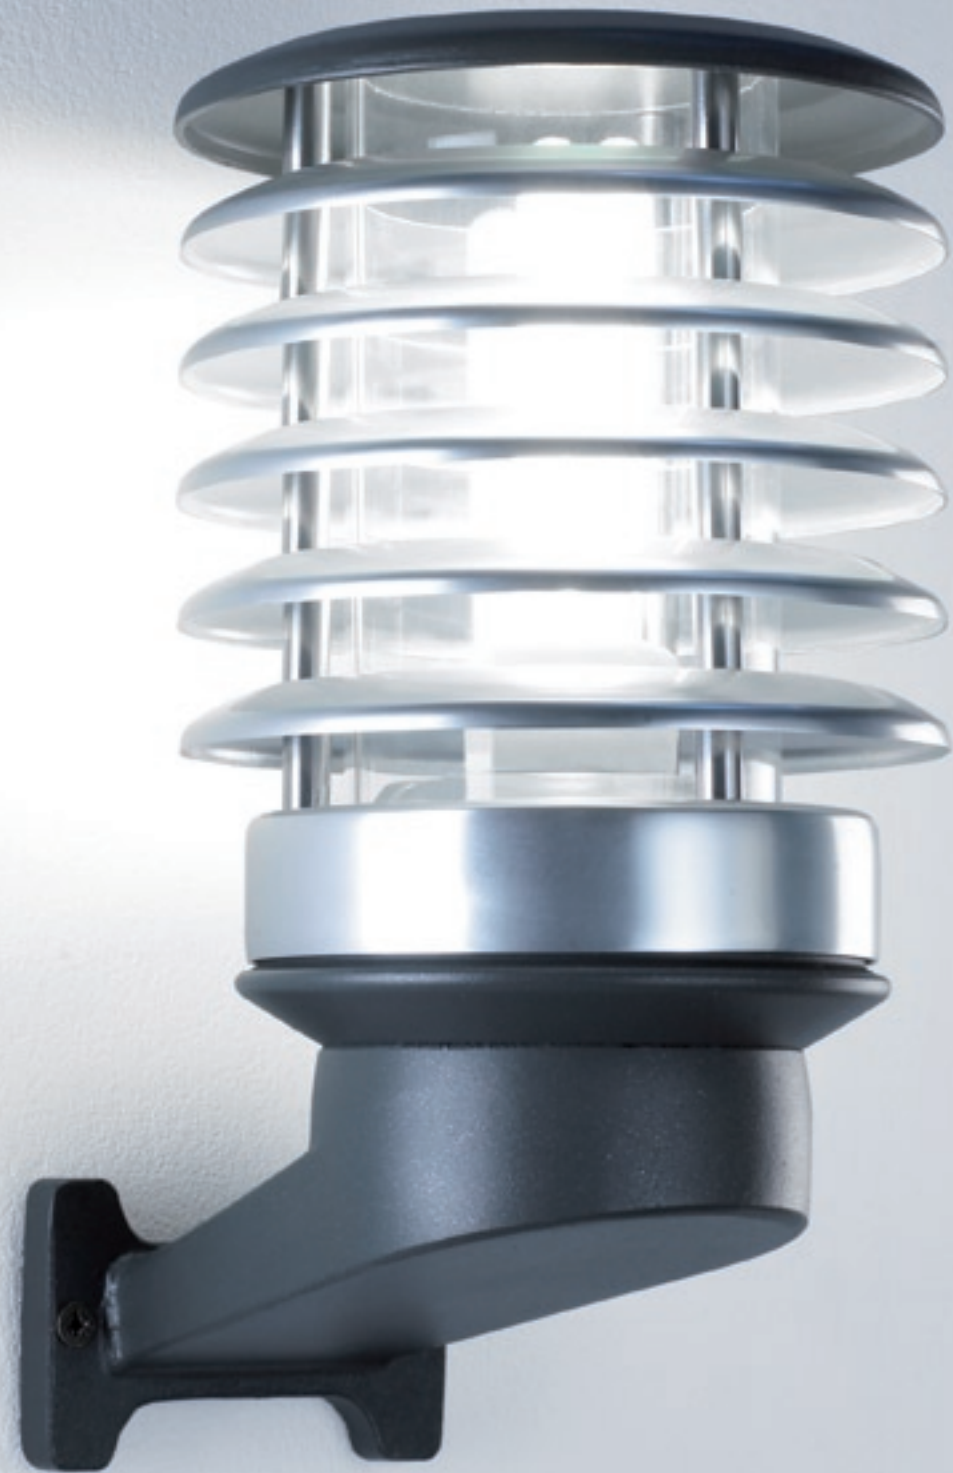

Radial

Estudio Alart

MEDIDAS - SIZES	ACABADOS - FINISHES
254	01. Blanco-White 02. Negro-Black 03. Verde-Green 04. Oxirón-Dark grey texture metallic 05. Marrón óxido-Oxide brown 06. Tabaco-Tabac 07. Plata-Silver 08. Bronce-Bronze 11. Marfil-Ivory 12. Burdeos-Burgundy Difusor metacrilato transparente Metacrylate difusser IP-55 Clase I E-27 23 W