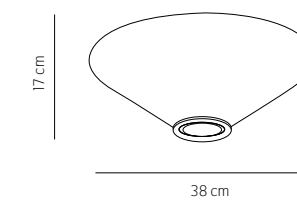

Duplo DESIGN BY JOSEP NOVELL + JOSEP PUIG

- PANTALLA cristal opal soplado
SHADE opal blown glass shade
- ESTRUCTURA hierro pintado epoxi blanco y aro embellecedor plata
STRUCTURE white epoxy painted metal structure and silver outside ring
- 9240/036 blanco/plata white/silver
- 2xG24q-3 + GU10 Par 20 75W