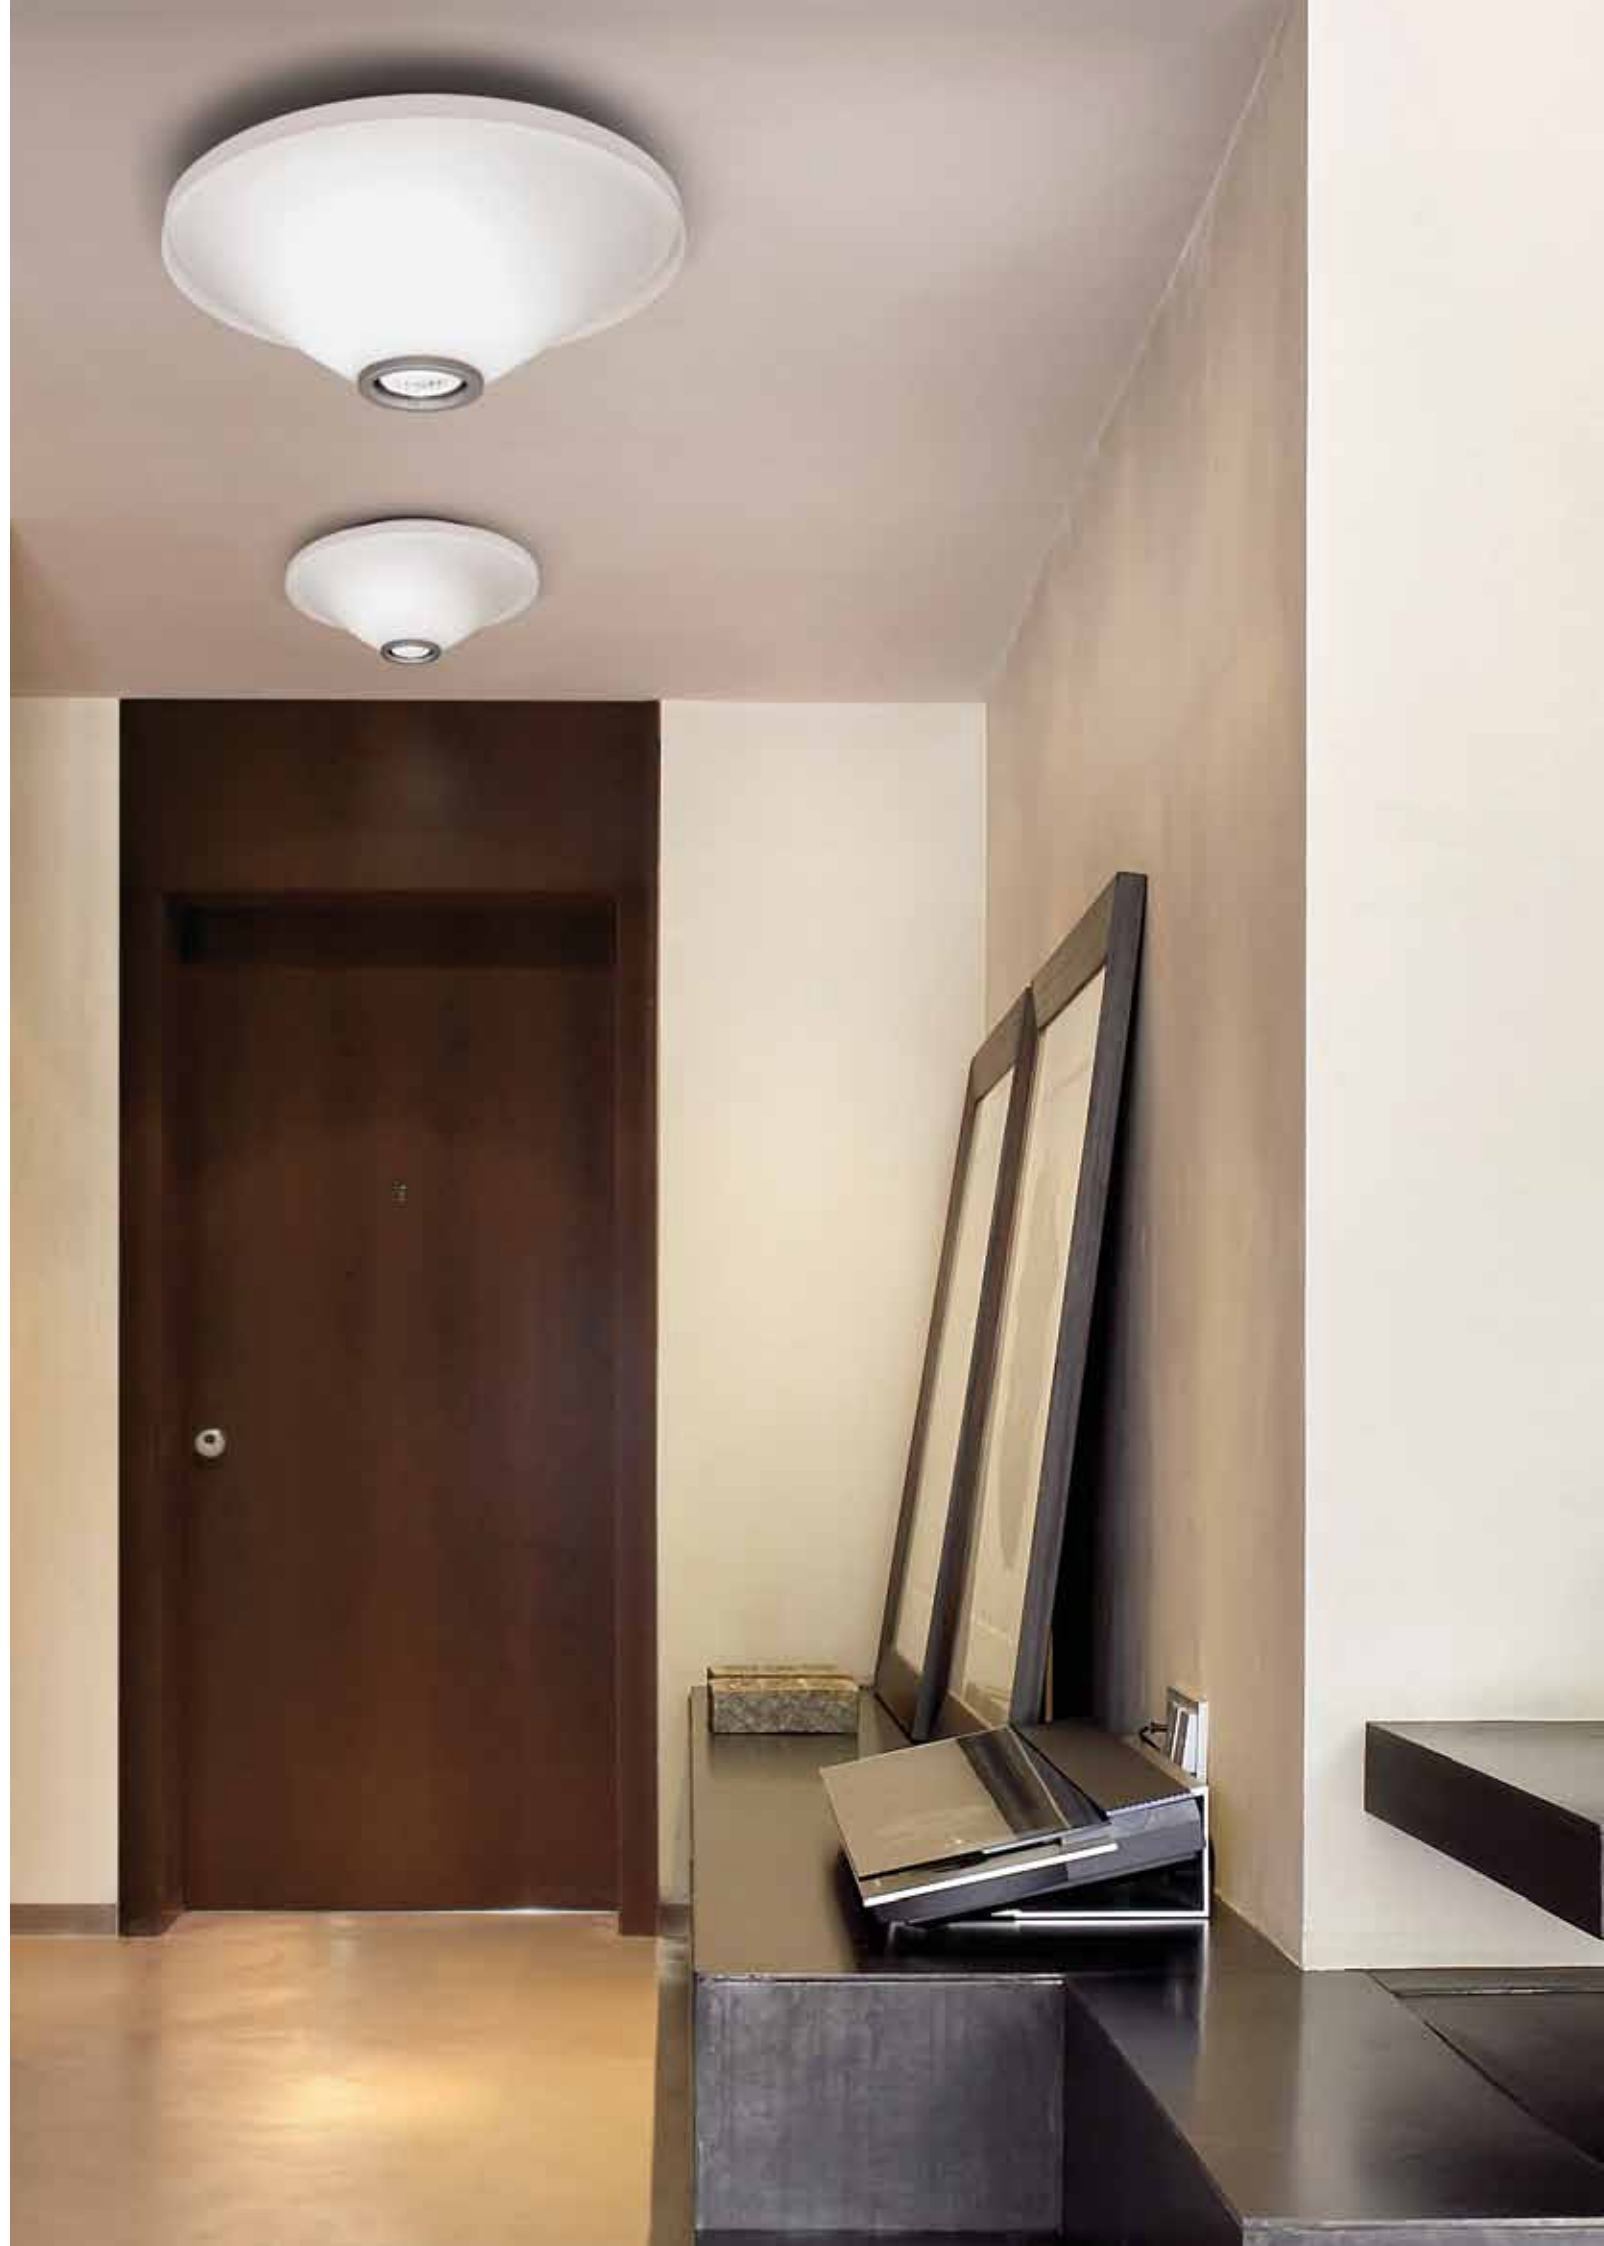

Mediante el mando a distancia puede seleccionar una luz ambiental, una luz directa o ambas a la vez. También puede encender o apagar por completo la luminaria.

By using the remote control you can choose between an atmosphere light, a direct lighting or both together. You can also switch on and off completely all the luminaire.

Duplo DESIGN BY JOSEP NOVELL + JOSEP PUIG

- PANTALLA cristal opal soplado
SHADE opal blown glass shade
- ESTRUCTURA hierro pintado epoxi blanco y aro embellecedor plata
STRUCTURE white epoxy painted metal structure and silver outside ring
- 9240/036 blanco/plata white/silver
- 2xG24q-3 + GU10 Par 20 75W

CE  Balasto electrónico incluido / Lámparas no incluidas
Electronic ballast included / Lamps not included

Duplo DESIGN BY JOSEP NOVELL + JOSEP PUIG

- PANTALLA cristal opal soplado
SHADE opal blown glass shade
- ESTRUCTURA hierro pintado epoxi blanco y oro embellecedor plata
STRUCTURE white epoxi painted metal structure and silver outside ring