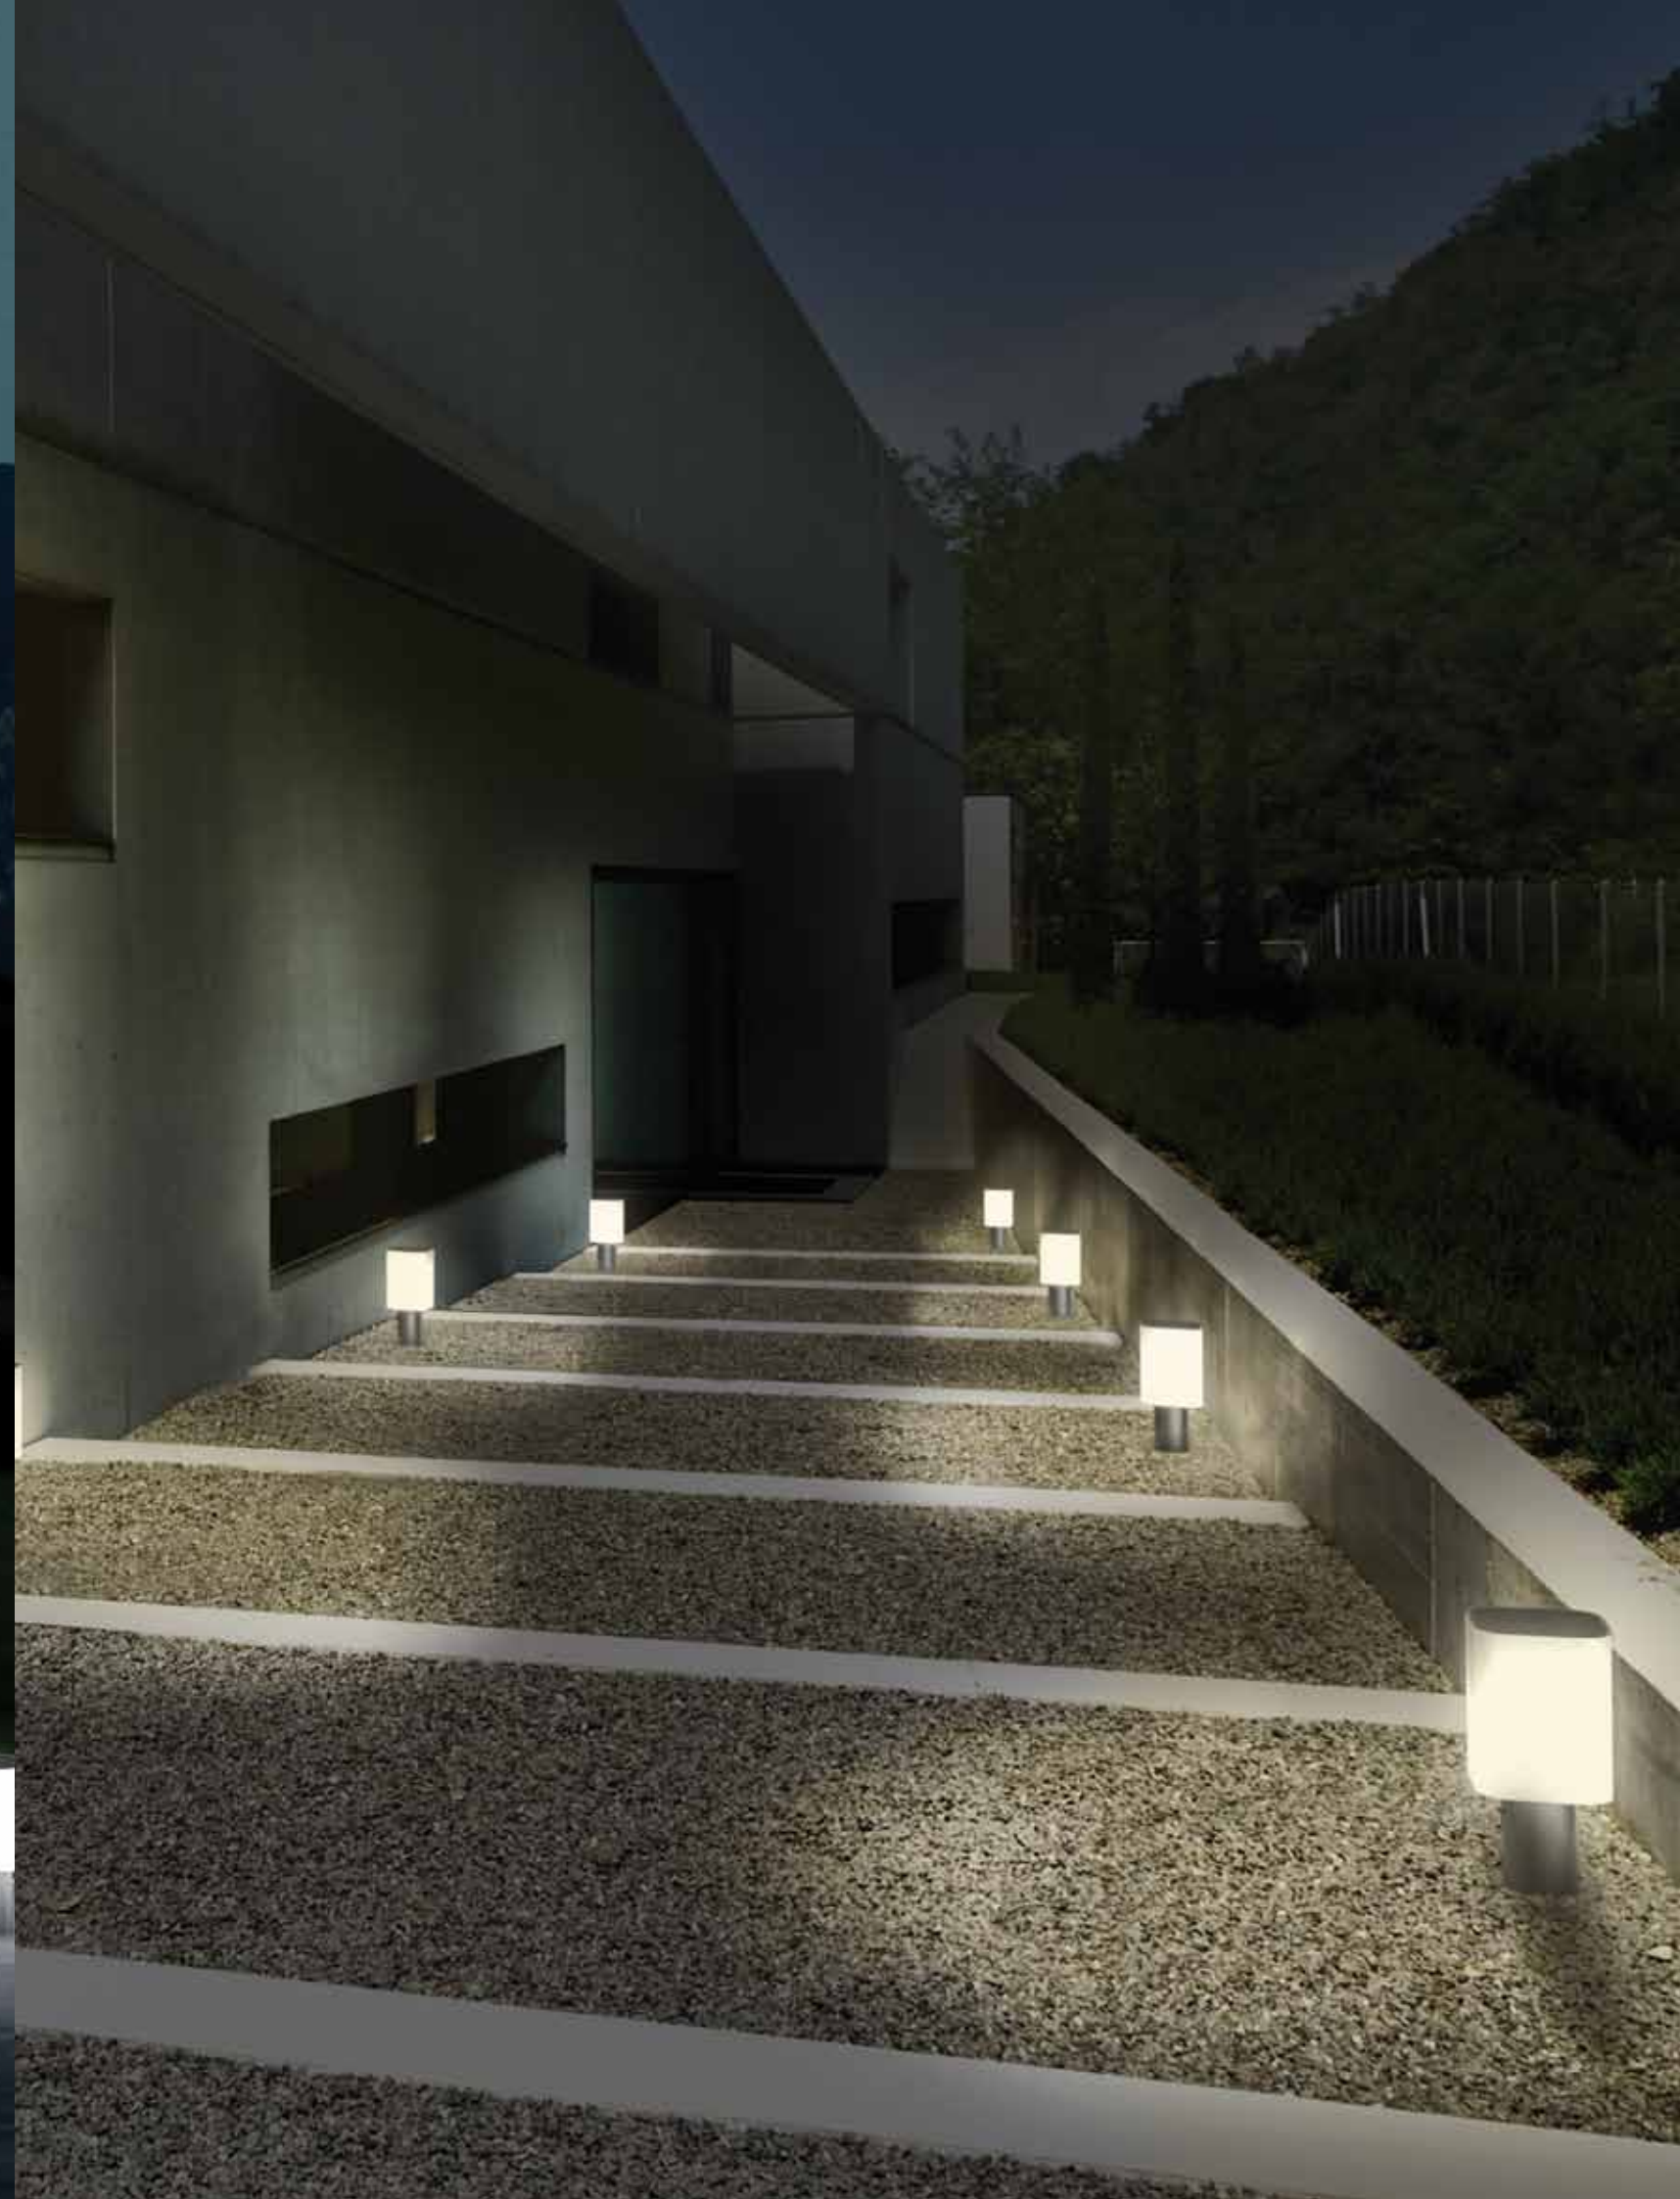

Tiny DESIGN BY JOSEP PUIG + JOSEP NOVELL

- PANTALLA policarbonato rotomoldeado opal
SHADE opal rotomoulded polycarbonate
- ESTRUCTURA acero inoxidable
STRUCTURE stainless steel

- 2370/016 acero inoxidable mate matt stainless steel
- 2371/016 acero inoxidable mate matt stainless steel
- 2372/016 acero inoxidable mate matt stainless steel
- E27 max. 20W

CE Lámpara no incluida
Lamp not included

2370/016

2371/016

2372/016

Tiny JOSEP PUIG + JOSEP NOVELL

• PANTALLA policarbonato rotomoldeado opal
SHADE opal rotomoulded polycarbonate

• ESTRUCTURA acero inoxidable
STRUCTURE stainless steel