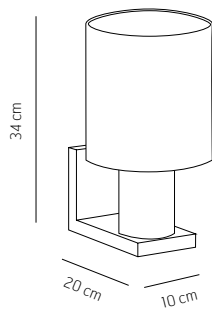

Tiny DESIGN BY JOSEP PUIG + JOSEP NOVELL

- PANTALLA policarbonato rotomoldeado opal
SHADE opal rotomoulded polycarbonate
- ESTRUCTURA acero inoxidable
STRUCTURE stainless steel

- 2370/016 acero inoxidable mate matt stainless steel
- 2371/016 acero inoxidable mate matt stainless steel
- 2372/016 acero inoxidable mate matt stainless steel
- E27 max. 20W

CE Lámpara no incluida
Lamp not included

2370/016

2371/016

2372/016

Tiny JOSEP PUIG + JOSEP NOVELL

• PANTALLA policarbonato rotomoldeado opal
SHADE opal rotomoulded polycarbonate

• ESTRUCTURA acero inoxidable
STRUCTURE stainless steel