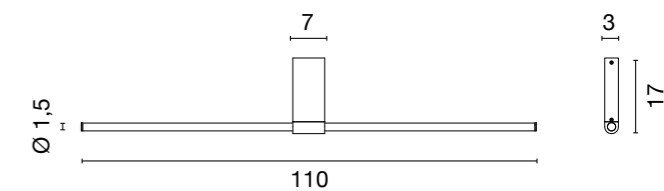

4567 0,8 kg

Led 9W 1190lm 3000K CRI >90

.01/WW .31/WW

4568 1 kg

Led 18W 2380lm 3000K CRI >90

.01/WW .31/WW

Serie di lampade orientabili da parete, sospensione o terra.

I circuiti lineari LED con CRI 90, garantiscono una resa cromatica ottimale per l'illuminazione di quadri.