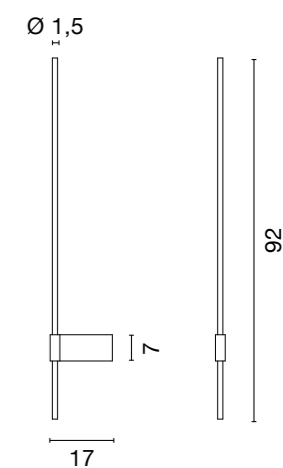

Подвесные варианты могут быть исполнены по запросу в других размерах.

4569 0,9 kg
Led 16,5W 2182lm 3000K CRI>90
F 
.01/WW .31/WW