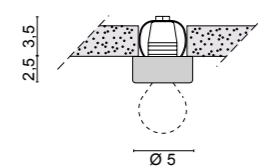

SPECCHIO *corto*

6030 Specchio corto

- .01 Bianco - White
- .31 Cromato - Chromed
- .32 Nickel satinato - Nickel mat

Light sources

6W E14 LED (cod. 0105/MINI)

28W E14 ECO

0,07 Kg

3,5 cm.