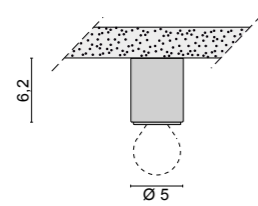

#### Light sources

6W E14 LED (cod. 0105/MINI)

28W E14 ECO

0,07 Kg

3,5 cm.

.01 Bianco - White

.22 Dorato lucido  
Shiny golded

.32 Nickel satinato  
Nickel mat

## SPECCHIO *lungo*