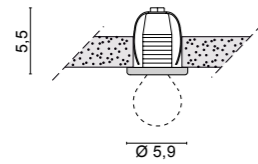

### 6024 Specchio incasso

- .01 Bianco - White
- .31 Cromato - Chromed
- .32 Nickel satinato - Nickel mat